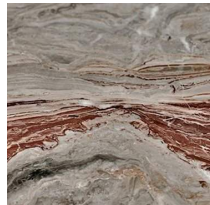

## Clema -T

2022

Tavolo in marmo 20mm Arabescato Orobico Rosso satinato, disponibile anche in Ceppo di Gré® spazzolato oppure in marmo Bianco Carrara Gioia spazzolato. Dettagli in metallo brunito a mano "dark".

# Finiture

## Marmo

Bianco Carrara

Ceppo di Gré

Orobico Arabescato Rosso