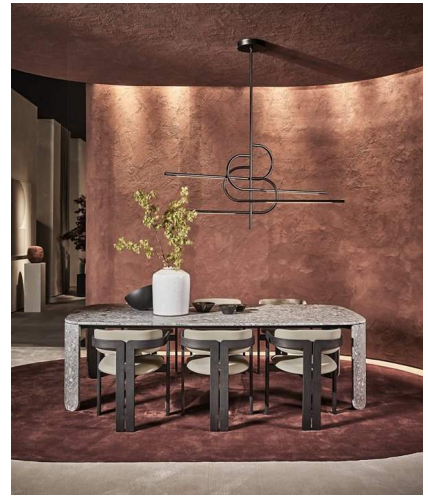

## Clema -T

2022

Tavolo in marmo 20mm Arabescato Orobico Rosso satinato, disponibile anche in Ceppo di Gré® spazzolato oppure in marmo Bianco Carrara Gioia spazzolato. Dettagli in metallo brunito a mano "dark".

Cm (L x W x H)	Inches (L x W x H)
170 x 130 x 74	67 x 51¼ x 29¼
170 x 170 x 74	67 x 67 x 29¼
260 x 130 x 74	102½ x 51¼ x 29¼
260 x 170 x 74	102½ x 67 x 29¼